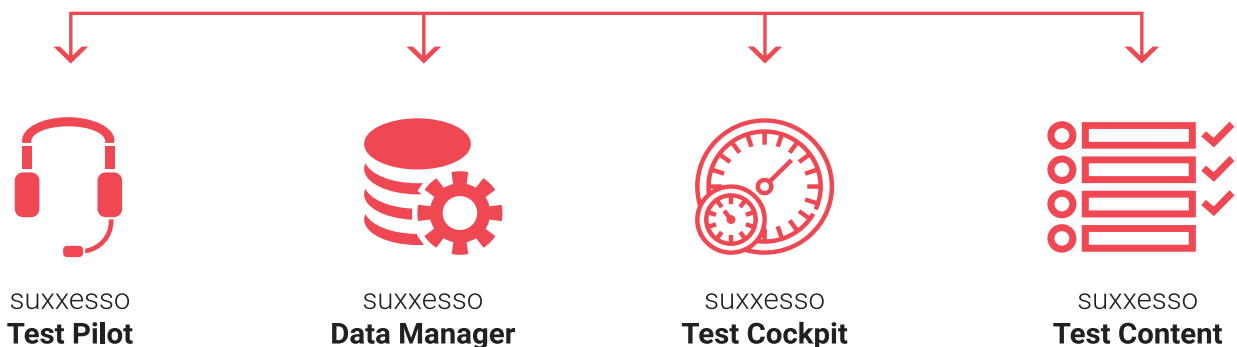

suXXesso Tool Suite

suXXesso

suXXesso gmbh
Reklewskigasse 3, Haus 6
1230 Vienna
Austria

T: +43 1 9532 567
communication@suXXesso.com
www.suXXesso.com

SAP® Certified
Integration with SAP Applications
SAP® Certified
Integration with SAP NetWeaver®
SAP® Partner
Open Ecosystem