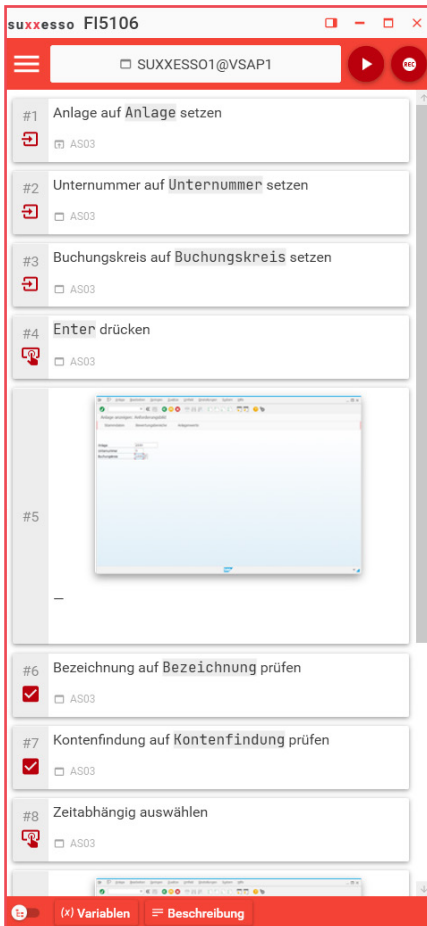

# suxxesso Test Pilot

Ergänzend zu unserem **suxxesso Test Content**, mit dem eine Basis-Testabdeckung für die Kernfunktionalitäten in den Geschäftsbereichen Rechnungswesen und Logistik out of the box zur Verfügung gestellt wird, bieten wir Ihnen mit dem **suxxesso Test Pilot** die Möglichkeit, einfach und effizient Ihre Testabdeckung zu vervollständigen. **Zusatzentwicklungen** (Z-Programme bzw. custom code) können genauso komfortabel automatisiert werden wie der SAP-Standard.

## Key-Features

- Effiziente Echtzeitautomation von Prozessen
- Einfaches Setzen und Bearbeiten von Variablen
- Unterstützung aller SAP-Tabellenformate (z.B. List-Views oder ALV-Grids)
- Einbindung von BAPIS und SAP-Funktionen
- Umfangreiches Bausteinkonzept
- Ad-hoc-Ausführung von Testscripts
- Aufzeichnung von Videos für Schulungszwecke
- Automatisierte Generierung von Prozessdokumentationen
- Einfache Automation von Workflow- und Berechtigungs-tests
- Automation von technologieübergreifenden Prozessen
- Unterstützung von mehr als 100 weiteren NON-SAP-Technologien

## Verifikation

- GUI-Wizard zur Aufzeichnung von Verifikationsschritten
- Hochspezialisierte Verifikation von Statusmeldungen