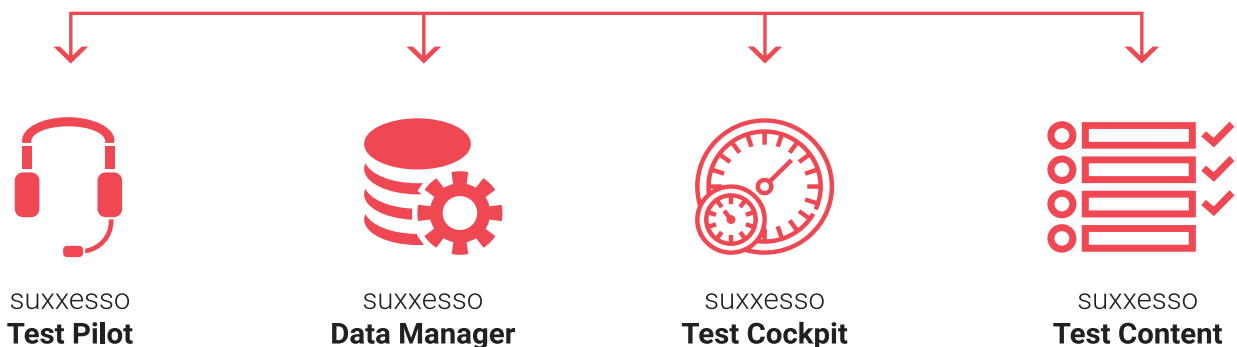

suxxesso Tool Suite

suxxesso

suxxesso gmbh
Reklewskigasse 3, Haus 6
1230 Vienna
Austria

T: +43 1 9532 567
communication@suxxesso.com
www.suxxesso.com

SAP® Certified
Integration with SAP Applications
SAP® Certified
Integration with SAP NetWeaver®
SAP® Partner
Open Ecosystem