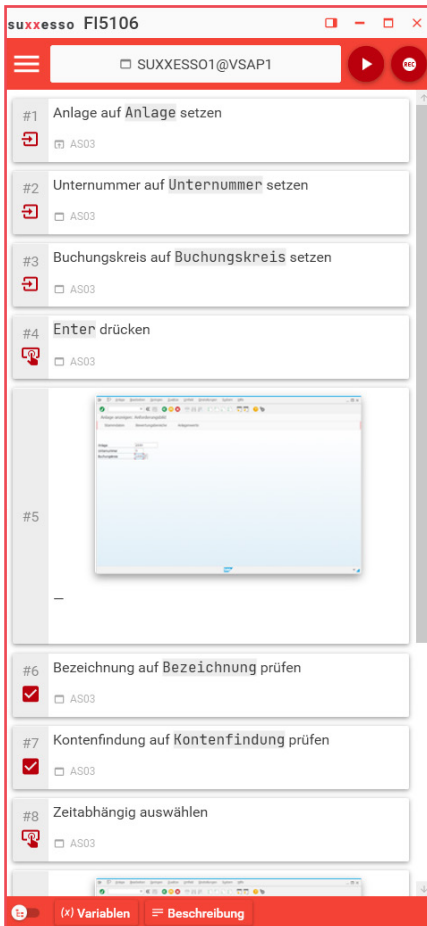

suxxesso Test Pilot

Ergänzend zu unserem **suxxesso Test Content**, mit dem eine Basis-Testabdeckung für die Kernfunktionalitäten in den Geschäftsbereichen Rechnungswesen und Logistik out of the box zur Verfügung gestellt wird, bieten wir Ihnen mit dem **suxxesso Test Pilot** die Möglichkeit, einfach und effizient Ihre Testabdeckung zu vervollständigen. **Zusatzentwicklungen** (Z-Programme bzw. custom code) können genauso komfortabel automatisiert werden wie der SAP-Standard.

Key-Features

- Effiziente Echtzeitautomation von Prozessen
- Einfaches Setzen und Bearbeiten von Variablen
- Unterstützung aller SAP-Tabellenformate (z.B. List-Views oder ALV-Grids)
- Einbindung von BAPIS und SAP-Functions
- Umfangreiches Bausteinkonzept
- Ad-hoc-Ausführung von Testscripts
- Aufzeichnung von Videos für Schulungszwecke
- Automatisierte Generierung von Prozessdokumentationen
- Entscheidungsbäume (bedingte Verzweigungen)
- Einfache Automation von Workflow- und Berechtigungstests
- Automation von technologieübergreifenden Prozessen
- Unterstützung von mehr als 100 weiteren NON-SAP-Technologien

Verifikation

- GUI-Wizard zur Aufzeichnung von Verifikationsschritten
- Hochspezialisierte Verifikation von Statusmeldungen

Anbindung an den suxxesso Data Manager

Durch die Anbindung an den **suxxesso Data Manager** werden automatisch passende, unverbrauchte Testdaten selektiert, wodurch eine **Vollautomation** erreicht wird.